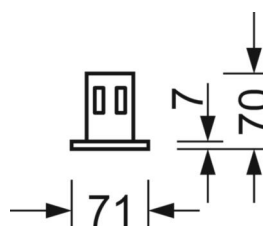

MÉCANIQUE

Couleur du boîtier	blanc signalisation RAL 9016
Cotes (Long.xLarg.xH/DxH)	1150mm x 71mm x 70mm
Profondeur	63mm
Système de plafond	plafonds non modulés [PNM]
Découpe de plafond (Long.xLarg./D)	1130mm x 55mm
Profondeur d'encastrement	100mm [AD]; 155mm [s-TS] min
Poids (net)	2.5kg
Kabeleinführung KE (X/Y)	0mm/0mm
Type de montage	Encastrement individuel au plafond

LIEN PROFOND

<https://www.regiolux.de/fr/article/60622034170>

Référence	LED 3000lm 830
ηLB	100 %
Φ ↓↑	100 % / 0 %
UGR trans./long.	18.2 / 18.2

Dimensions

L	1150 mm	Longueur
B	71 mm	Largeur
H	70 mm	Hauteur
T	63 mm	Profondeur
DA(L)	1130 mm	Longueur de coupe
DA(B)	55 mm	Largeur de coupe
Et(min)	155 mm	Écart minimal au plafond - minimum (profil en T apparent)
Et(AD)	100 mm	Écart minimal au plafond (plafond non modulé)
X	0 mm	Écart entrée de câbles - centre du luminaire sur l'axe X (longitudinal)
Y	0 mm	Écart entrée de câbles - centre du luminaire sur l'axe Y (transversal)
