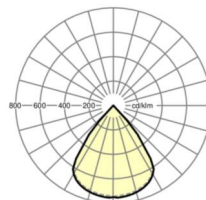

ÉCLAIRAGISME

Équipement	LED, Rendu des couleurs/Température de couleur CRI ≥ 80 / 3000K
Tolérance de localisation chromatique (MacAdam)	3SDCM
Groupe de risque photobiologique (Luminaire)	RG1
Flux lumineux nominal	2964lm
Longévité des sources LED	50000h L80/B10 (Tq 25°C)
Efficacité lumineuse du luminaire	135lm/W
UGR trans./long.	18.2 / 18.2

LIEN PROFOND

<https://www.regiolux.de/fr/article/60622034170>

Référence	LED 3000lm 830
ηLB	100 %
Φ ↓↑	100 % / 0 %
UGR trans./long.	18.2 / 18.2

Dimensions

L	1150 mm	Longueur
B	71 mm	Largeur
H	70 mm	Hauteur
T	63 mm	Profondeur
DA(L)	1130 mm	Longueur de coupe
DA(B)	55 mm	Largeur de coupe
Et(min)	155 mm	Écart minimal au plafond - minimum (profil en T apparent)
Et(AD)	100 mm	Écart minimal au plafond (plafond non modulé)
X	0 mm	Écart entrée de câbles - centre du luminaire sur l'axe X (longitudinal)
Y	0 mm	Écart entrée de câbles - centre du luminaire sur l'axe Y (transversal)
